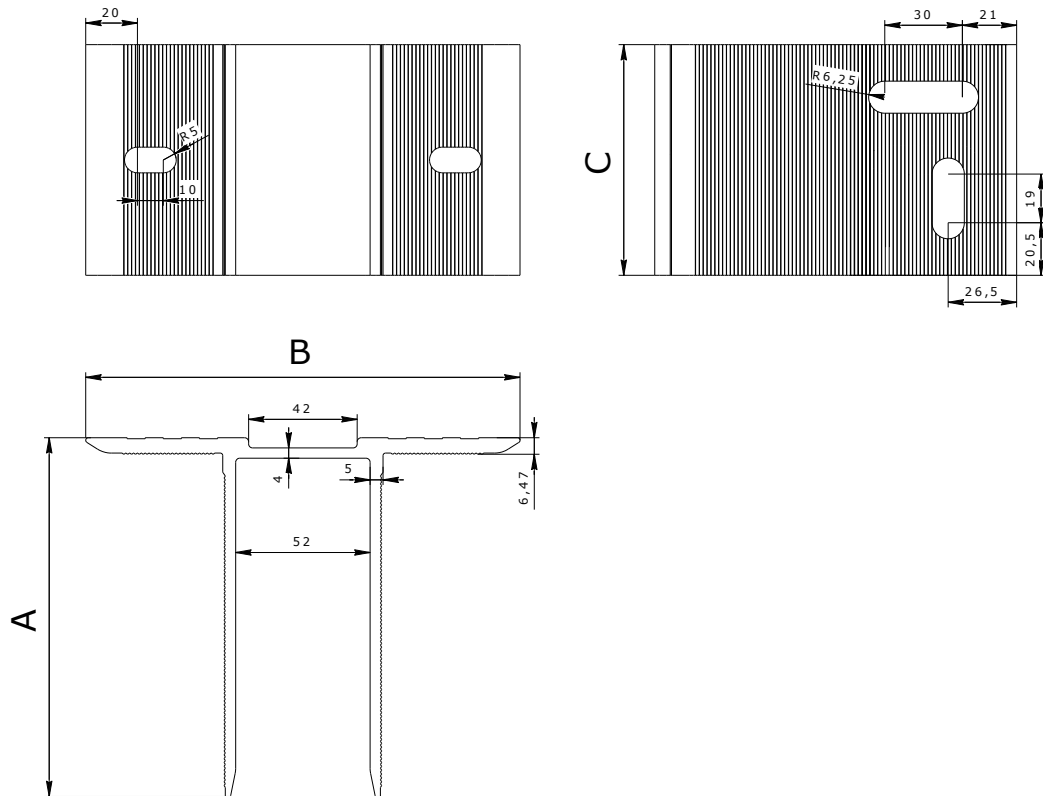

Кронштейн 80x90 01750

Кронштейн 140x90 01752

Кронштейн 80x120 01744

Кронштейн 140x120 01751

Пятка 150x120x125 01650

Артикул	Наименование	Размеры АхВхС	Толщина
01750	Кронштейн 80х90	80х168х90	4,5/6,5
01752	Кронштейн 140х90	140х168х90	4,5/6,5
01744	Кронштейн 80х120	80х168х120	4,5/6,5
01751	Кронштейн 140х120	140х168х120	4,5/6,5