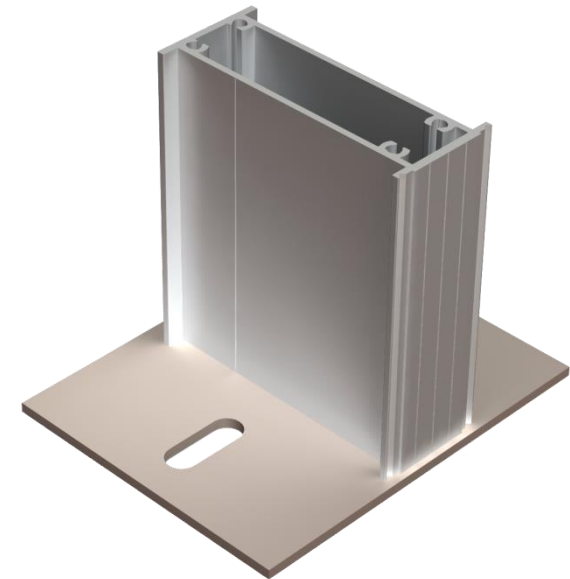

Кронштейн 80x90 01750

Кронштейн 140x90 01752

Кронштейн 80x120 01744

Кронштейн 140x120 01751

Пятка 150x120x125 01650

Артикул	Наименование	Размеры АхВхС	Толщина
01750	Кронштейн 80х90	80х168х90	4,5/6,5
01752	Кронштейн 140х90	140х168х90	4,5/6,5
01744	Кронштейн 80х120	80х168х120	4,5/6,5
01751	Кронштейн 140х120	140х168х120	4,5/6,5